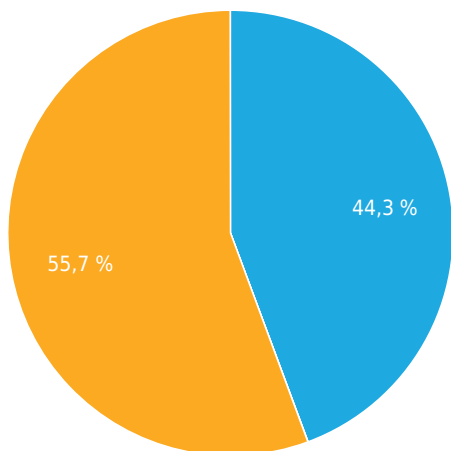

Pouze zobrazení

55,7 %

Celková úspěšnost vyplnění dotazníku

Historie návštěv (22. 01. 2018 – 14. 02. 2018)

Celkem návštěv

Zdroje návštěv

Čas vyplňování dotazníku

- Pouze zobrazeno (44,3 %)
- Nedokončeno (0 %)
- Dokončeno (55,7 %)