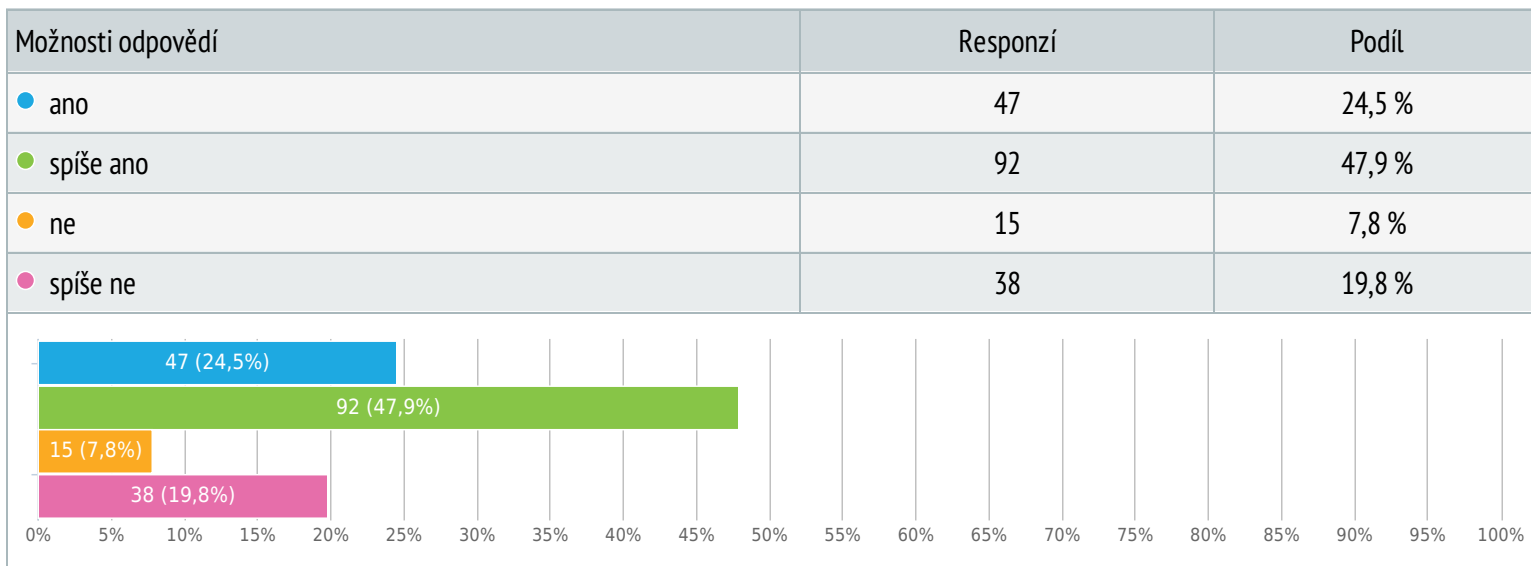

Výsledky

Jak vnímáte pocit bezpečí ve Velkých Opatovicích, cítíte se bezpečně?

Výběr z možností, zodpovězeno 192x, nezodpovězeno 0x