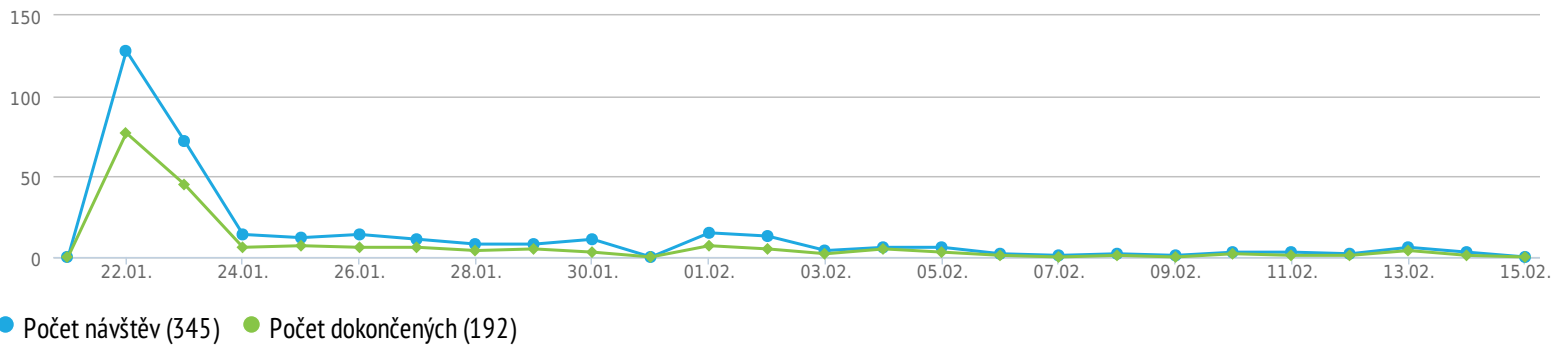

Rozšíření městského kamerového dohlížecího systému (MKDS) - II. etapa

www.survio.com

Základní údaje

| | | |
|--|--------------------------|---|
|  | Název výzkumu | Rozšíření městského kamerového dohlížecího systému (MKDS) - II. etapa |
|  | Autor | Břetislav Strnad |
|  | Jazyk dotazníku |  Čeština |
|  | Veřejná adresa dotazníku | https://www.survio.com/survey/d/H4T5S4Y3K1R7A6H2U |
|  | První odpověď | 22. 01. 2018 |
|  | Poslední odpověď | 14. 02. 2018 |
|  | Doba trvání | 24 dnů |

Statistika respondentů

345

Počet návštěv

192

Počet dokončených

0

Počet nedokončených

153

Pouze zobrazení

55,7 %

Celková úspěšnost vyplnění dotazníku

Historie návštěv (22. 01. 2018 – 14. 02. 2018)

Celkem návštěv

Zdroje návštěv

Čas vyplňování dotazníku

- Pouze zobrazeno (44,3 %)
- Nedokončeno (0 %)
- Dokončeno (55,7 %)