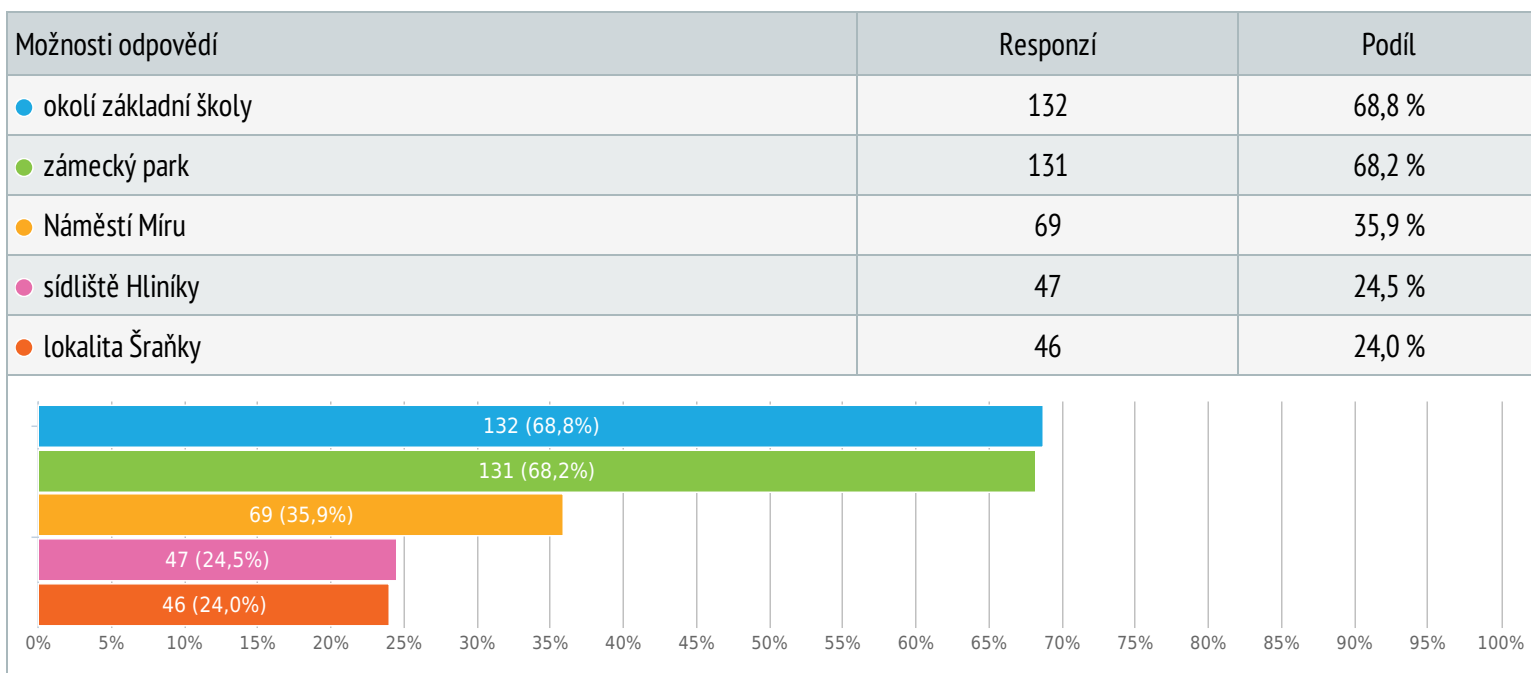

Výběr z možností, zodpovězeno 192x, nezodpovězeno 0x

Cítíte se v monitorovaném území bezpečněji?

Výběr z možností, zodpovězeno 192x, nezodpovězeno 0x

Přál(a) by jste si rozšíření MKDS do místa Vašeho bydliště?

Výběr z možností, zodpovězeno 192x, nezodpovězeno 0x

Městská policie uvažuje o rozšíření MKDS. Do jaké lokality byste umístili nové kamerové body?

Výběr z možností, více možných, zodpovězeno 192x, nezodpovězeno 0x