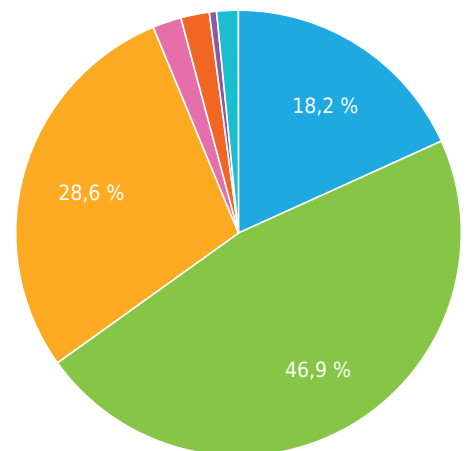

Pouze zobrazení

55,7 %

Celková úspěšnost vyplnění dotazníku

Historie návštěv (22. 01. 2018 – 14. 02. 2018)

Celkem návštěv

Zdroje návštěv

Čas vyplňování dotazníku

- Pouze zobrazeno (44,3 %)
- Nedokončeno (0 %)
- Dokončeno (55,7 %)