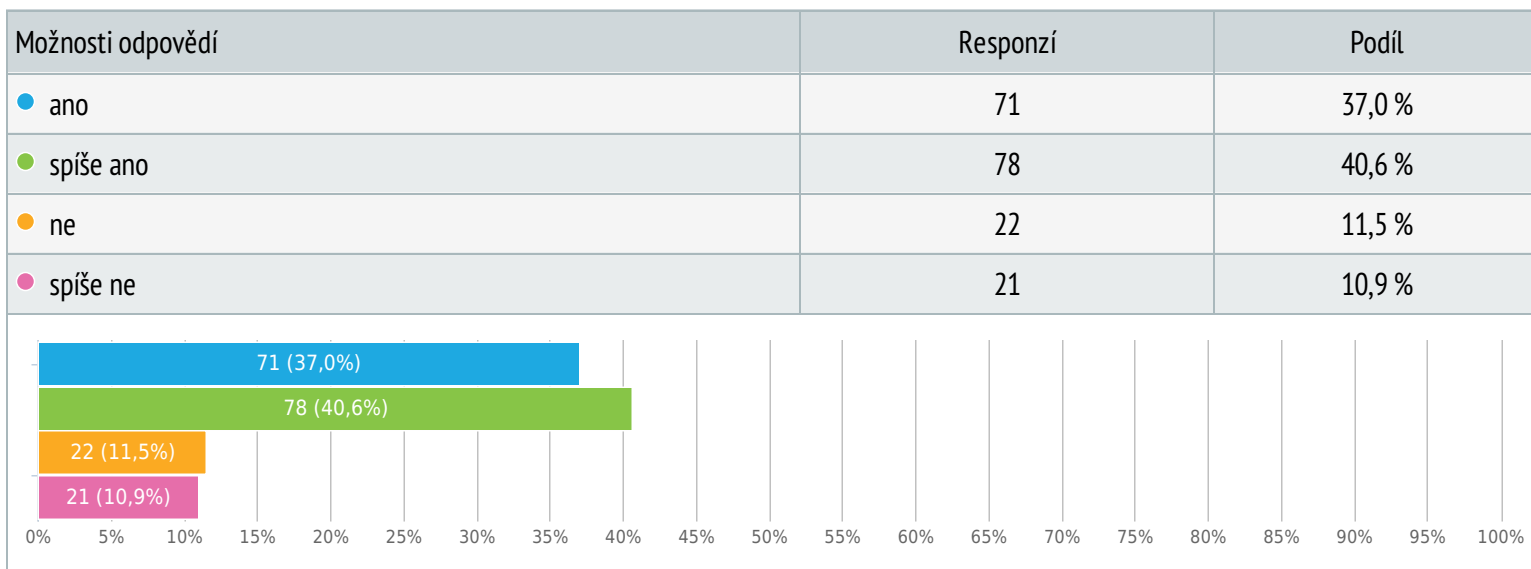

Výběr z možností, zodpovězeno 192x, nezodpovězeno 0x

Víte o existenci Městského kamerového dohlížecího systému (MKDS)?

Výběr z možností, zodpovězeno 192x, nezodpovězeno 0x

Máte základní povědomí o rozmístění kamer MKDS?

Výběr z možností, zodpovězeno 192x, nezodpovězeno 0x

Vnímáte pocit bezpečí vzhledem k provozu MKDS?

Výběr z možností, zodpovězeno 192x, nezodpovězeno 0x

Jste vy osobně pro rozšíření MKDS do dalších lokalit ve městě?

Výběr z možností, zodpovězeno 192x, nezodpovězeno 0x

Cítíte se v monitorovaném území bezpečněji?

Výběr z možností, zodpovězeno 192x, nezodpovězeno 0x

Přál(a) by jste si rozšíření MKDS do místa Vašeho bydliště?