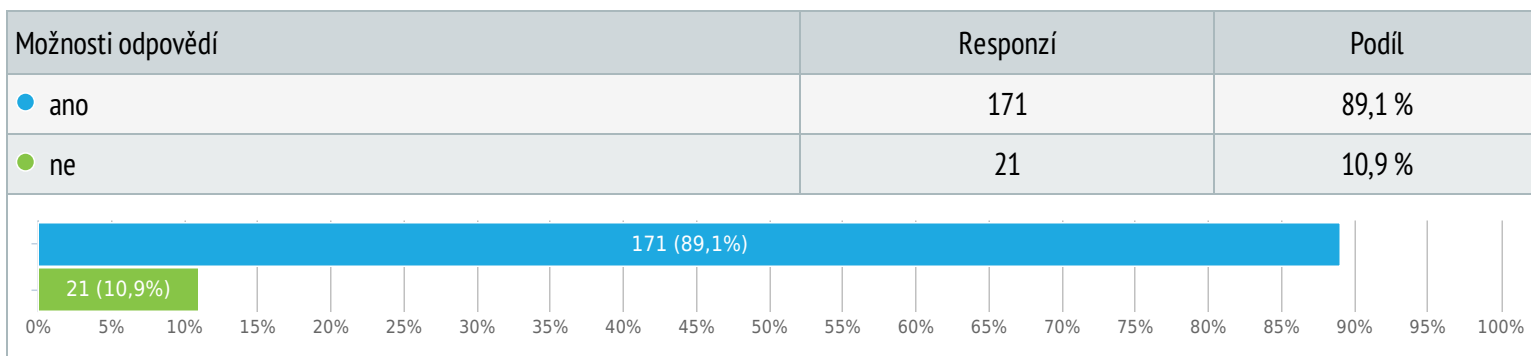

Pouze zobrazení

55,7 %

Celková úspěšnost vyplnění dotazníku

Historie návštěv (22. 01. 2018 – 14. 02. 2018)

Celkem návštěv

Zdroje návštěv

Čas vyplňování dotazníku

- Pouze zobrazeno (44,3 %)
- Nedokončeno (0 %)
- Dokončeno (55,7 %)

- Webový odkaz (100 %)

- <1 min. (18,2 %)
- 1-2 min. (46,9 %)
- 2-5 min. (28,6 %)
- 5-10 min. (2,1 %)
- 10-30 min. (2,1 %)
- 30-60 min. (0,5 %)
- >60 min. (1,6 %)

Výsledky

Jak vnímáte pocit bezpečí ve Velkých Opatovicích, cítíte se bezpečně?

Výběr z možností, zodpovězeno 192x, nezodpovězeno 0x

Víte o existenci Městského kamerového dohlížecího systému (MKDS)?

Výběr z možností, zodpovězeno 192x, nezodpovězeno 0x

Máte základní povědomí o rozmístění kamer MKDS?