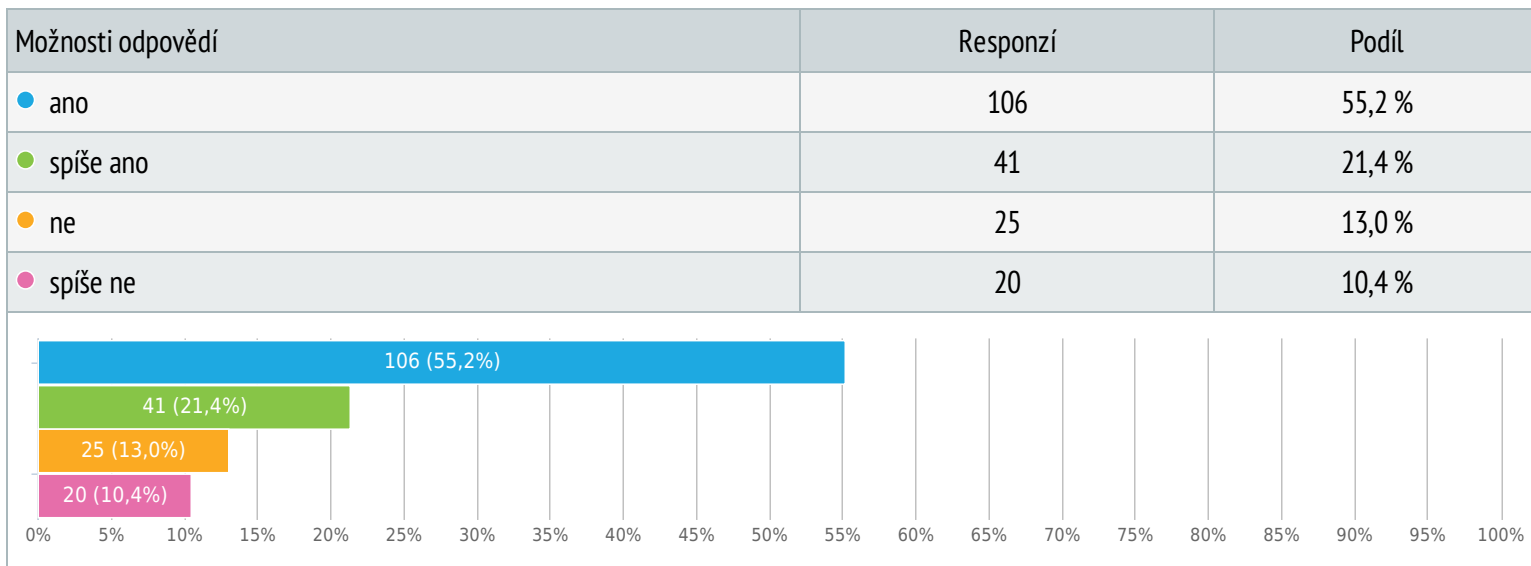

Výběr z možností, zodpovězeno 192x, nezodpovězeno 0x

Cítíte se v monitorovaném území bezpečněji?

Výběr z možností, zodpovězeno 192x, nezodpovězeno 0x

Přál(a) by jste si rozšíření MKDS do místa Vašeho bydliště?

Výběr z možností, zodpovězeno 192x, nezodpovězeno 0x

Městská policie uvažuje o rozšíření MKDS. Do jaké lokality byste umístili nové kamerové body?

Výběr z možností, více možných, zodpovězeno 192x, nezodpovězeno 0x