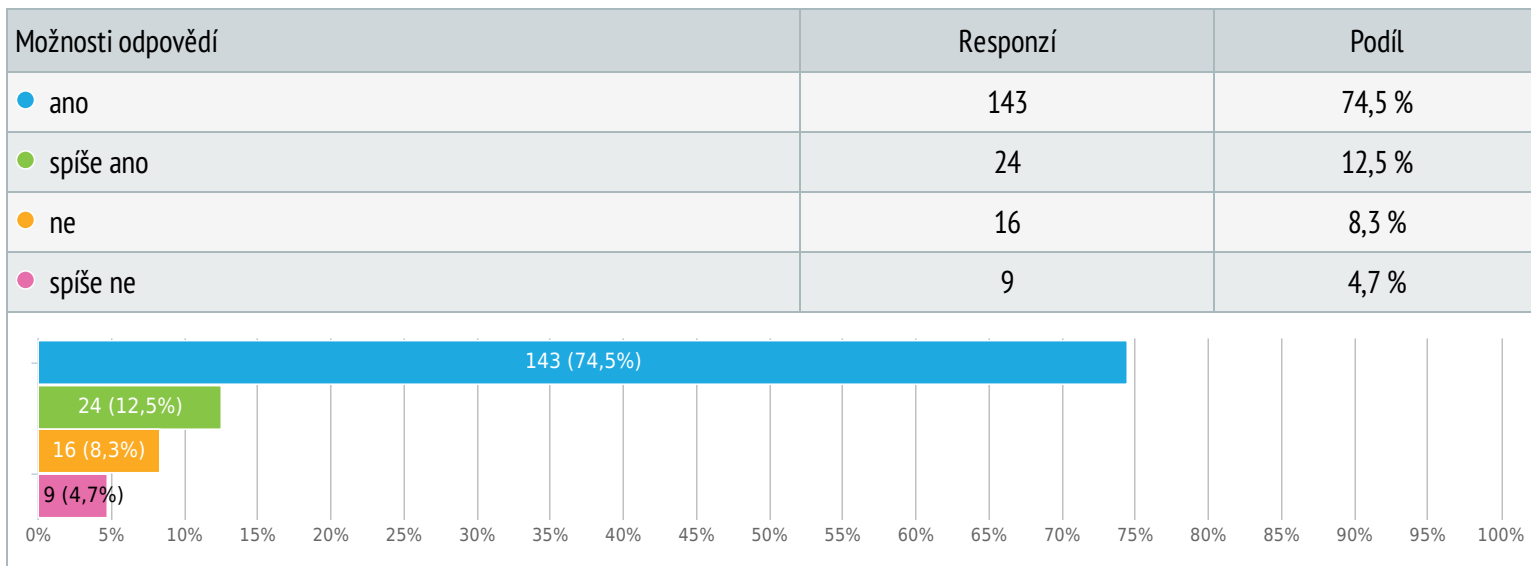

Výběr z možností, zodpovězeno 192x, nezodpovězeno 0x

Víte o existenci Městského kamerového dohlížecího systému (MKDS)?

Výběr z možností, zodpovězeno 192x, nezodpovězeno 0x

Máte základní povědomí o rozmístění kamer MKDS?

Výběr z možností, zodpovězeno 192x, nezodpovězeno 0x

Vnímáte pocit bezpečí vzhledem k provozu MKDS?

Výběr z možností, zodpovězeno 192x, nezodpovězeno 0x

Jste vy osobně pro rozšíření MKDS do dalších lokalit ve městě?

Výběr z možností, zodpovězeno 192x, nezodpovězeno 0x

Cítíte se v monitorovaném území bezpečněji?

Výběr z možností, zodpovězeno 192x, nezodpovězeno 0x

Přál(a) by jste si rozšíření MKDS do místa Vašeho bydliště?