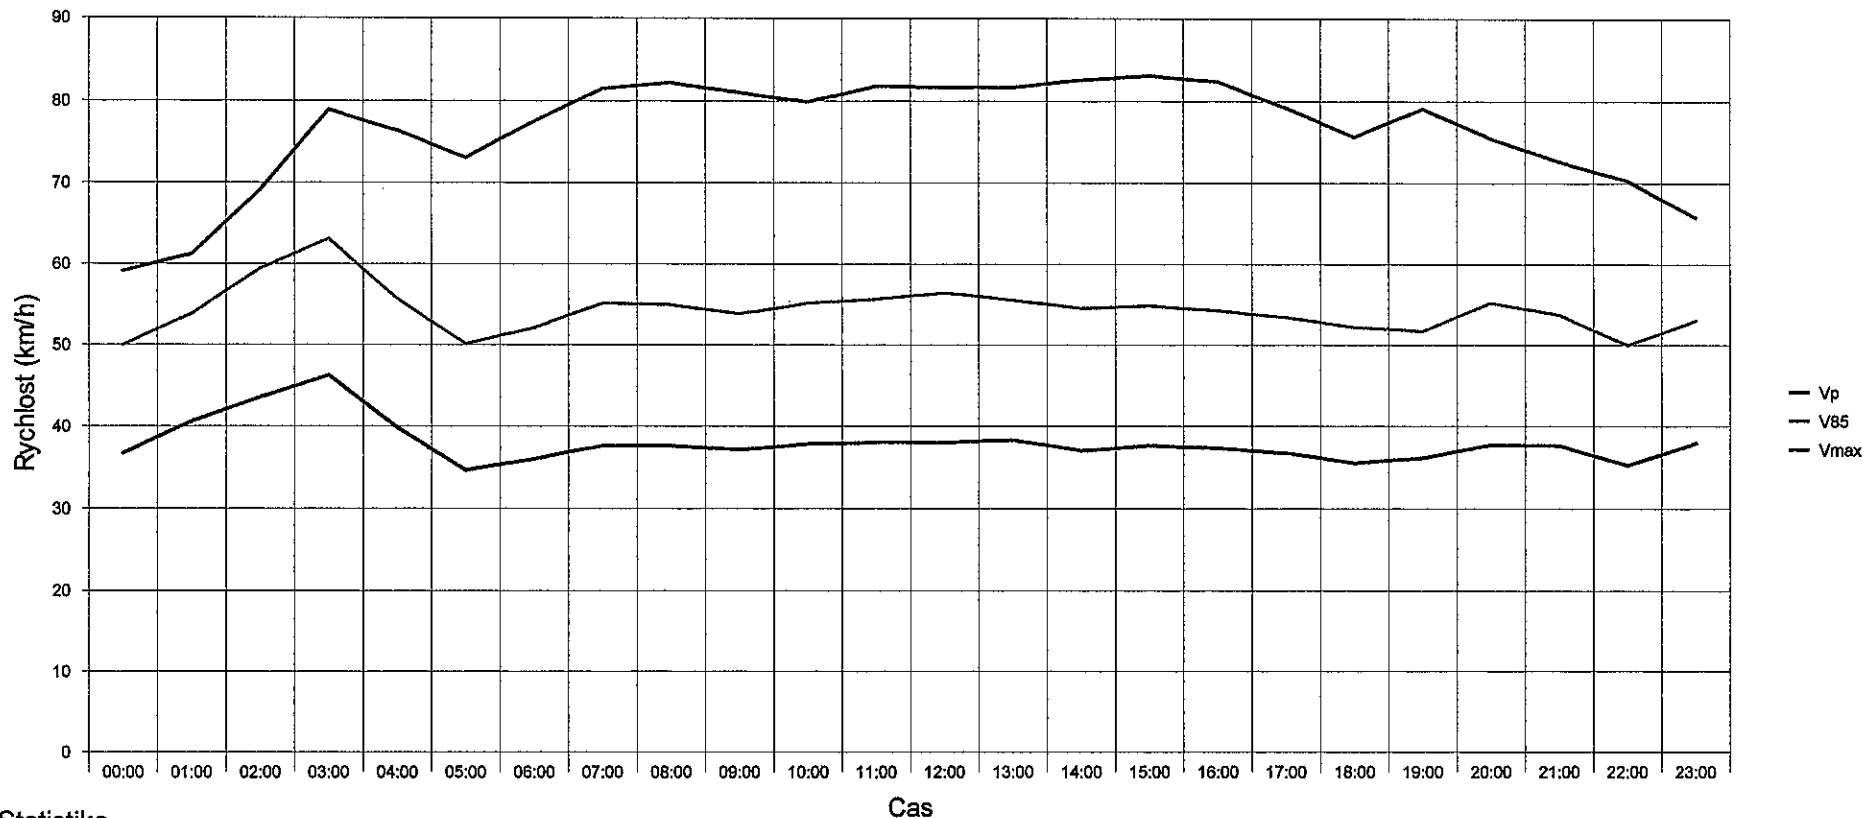

Sierzega Elektronik GmbH
Thürnau 55, A-4062 Thening
Tel.: +43-7221-64114-0, Fax:-14
Mail: office@sierzega.at
Web: www.sierzega.at

Wenn an dieser Stelle Ihr Logo mit Anschrift usw. stehen soll,
so kopieren Sie eine entsprechende Grafik, gespeichert als "logo.wmf" (Windows Metafile)
mit den Proportionen 1:10 (Breite:Länge) in das Programmverzeichnis dieser Software

To see your own logo with your address here at this place:
Design a graphic file and save it as "logo.wmf" (Windows Metafile)
with the proportions 1:10 (width to length) in the program folder of this software

ulice Jevíčská - únor 2010 1.2. - 8.3. 2010

Statistika

Casový úsek: 1. únor 2010, 16:21 hod. do 8. březen 2010, 17:46 hod.

Pocet záznamu	115656
Prumerná rychlost	Vp 37,3 km/h
85% jede pomaleji nebo maximálne ...	V85 55 km/h
Maximální rychlost	Vmax 131 km/h