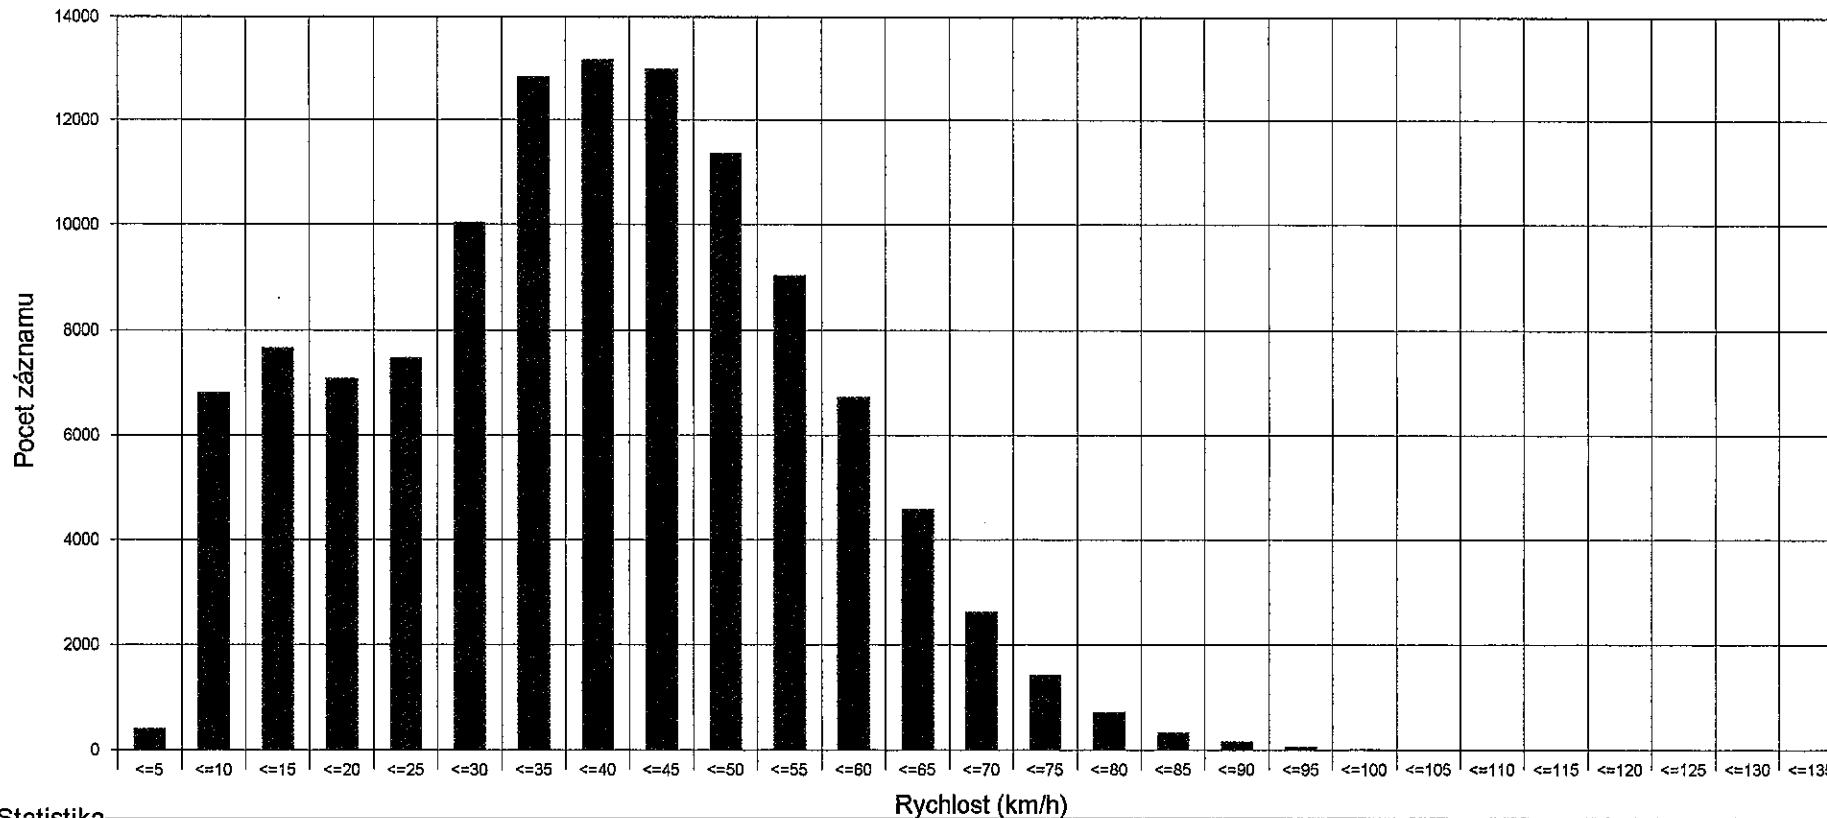

Sierzega Elektronik GmbH
Thurnau 55, A-4062 Thening
Tel.: +43-7221-64114-0, Fax: -14
Mail: office@sierzega.at
Web: www.sierzega.at

Wenn an dieser Stelle Ihr Logo mit Anschrift usw. stehen soll,
so kopieren Sie eine entsprechende Grafik, gespeichert als "logo.wmf" (Windows Metafile)
mit den Proportionen 1:10 (Breite:Länge) in das Programmverzeichnis dieser Software

To see your own logo with your address here at this place:
Design a graphic file and save it as "logo.wmf" (Windows Metafile)
with the proportions 1:10 (width to length) in the program folder of this software

ulice Jevíčská - únor 2010 1.2. - 8.3. 2010

Statistika

Casový úsek: 1. únor 2010, 16:21 hod. do 8. březen 2010, 17:46 hod.

Počet záznamu 115656
Průmerná rychlost ..... Vp 37,3 km/h
85% jede pomaleji nebo maximálně ... V85 55 km/h
Maximální rychlost ..... Vmax 131 km/h