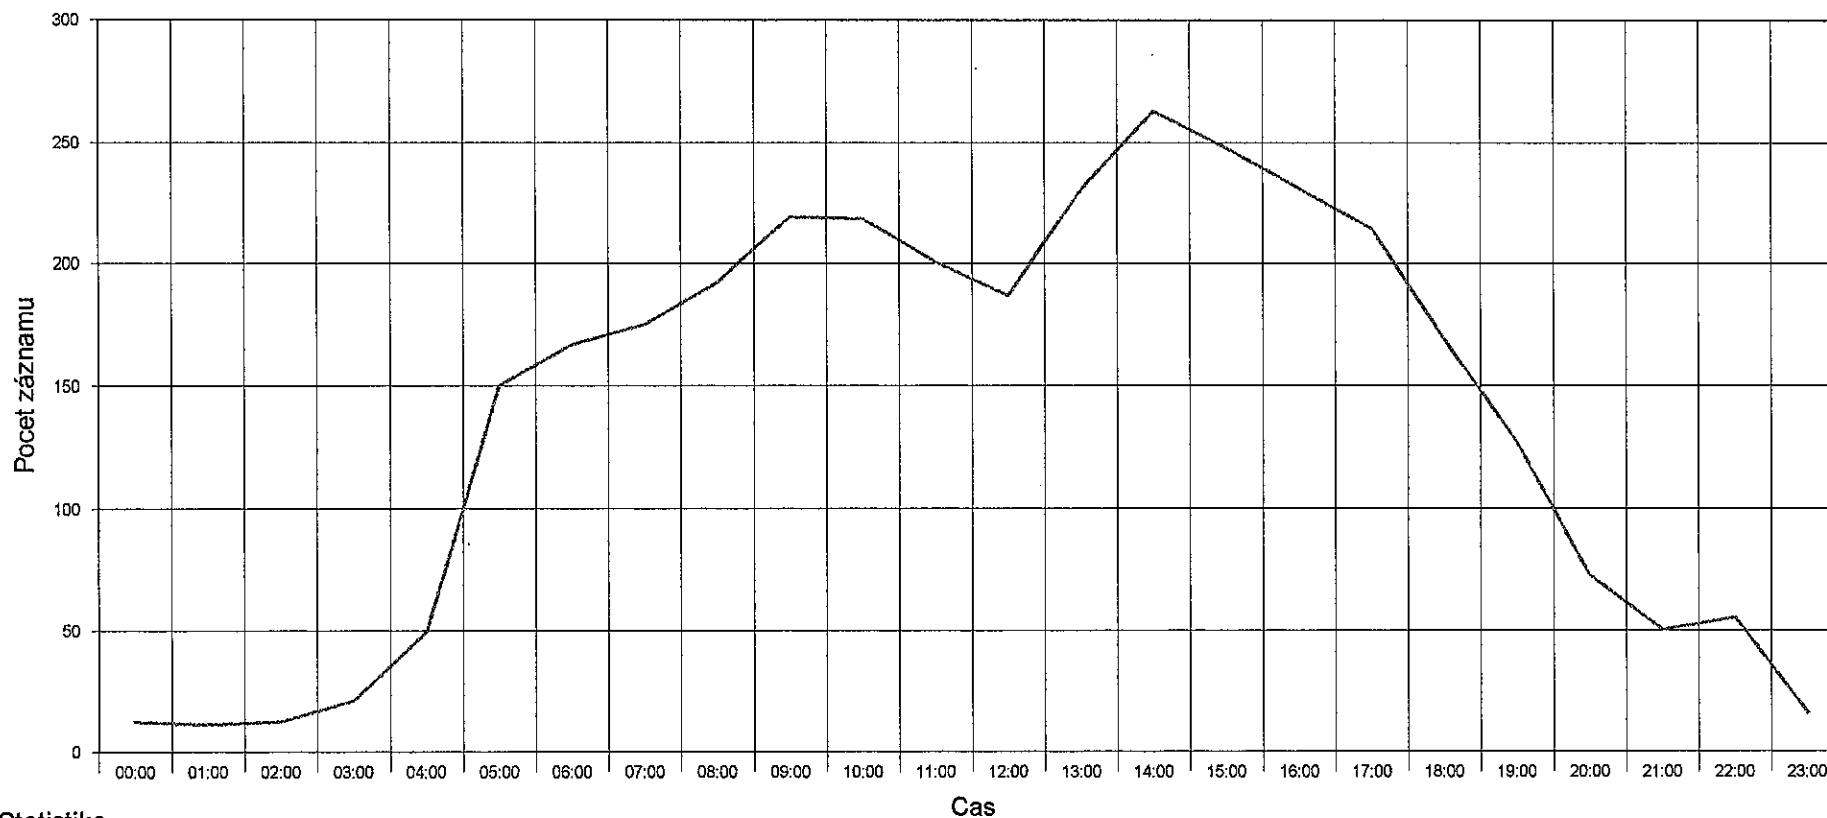

Sierzega Elektronik GmbH
Thurnau 55, A-4062 Thening
Tel.: +43-7221-64114-0, Fax:-14
Mail: office@sierzega.at
Web: www.sierzega.at

Wenn an dieser Stelle Ihr Logo mit Anschrift usw. stehen soll,
so kopieren Sie eine entsprechende Grafik, gespeichert als "logo.wmf" (Windows Metafile)
mit den Proportionen 1:10 (Breite:Länge) in das Programmverzeichnis dieser Software

To see your own logo with your address here at this place:
Design a graphic file and save it as "logo.wmf" (Windows Metafile)
with the proportions 1:10 (width to length) in the program folder of this software

ulice Jevíčská - únor 2010 1.2. - 8.3. 2010

Statistika

Casový úsek: 1. únor 2010, 16:21 hod. do 8. březen 2010, 17:46 hod.
Pocet záznamu 115656
Průmerná rychlost ..... Vp 37,3 km/h
85% jede pomaleji nebo maximálně ... V85 55 km/h
Maximální rychlost ..... Vmax 131 km/h