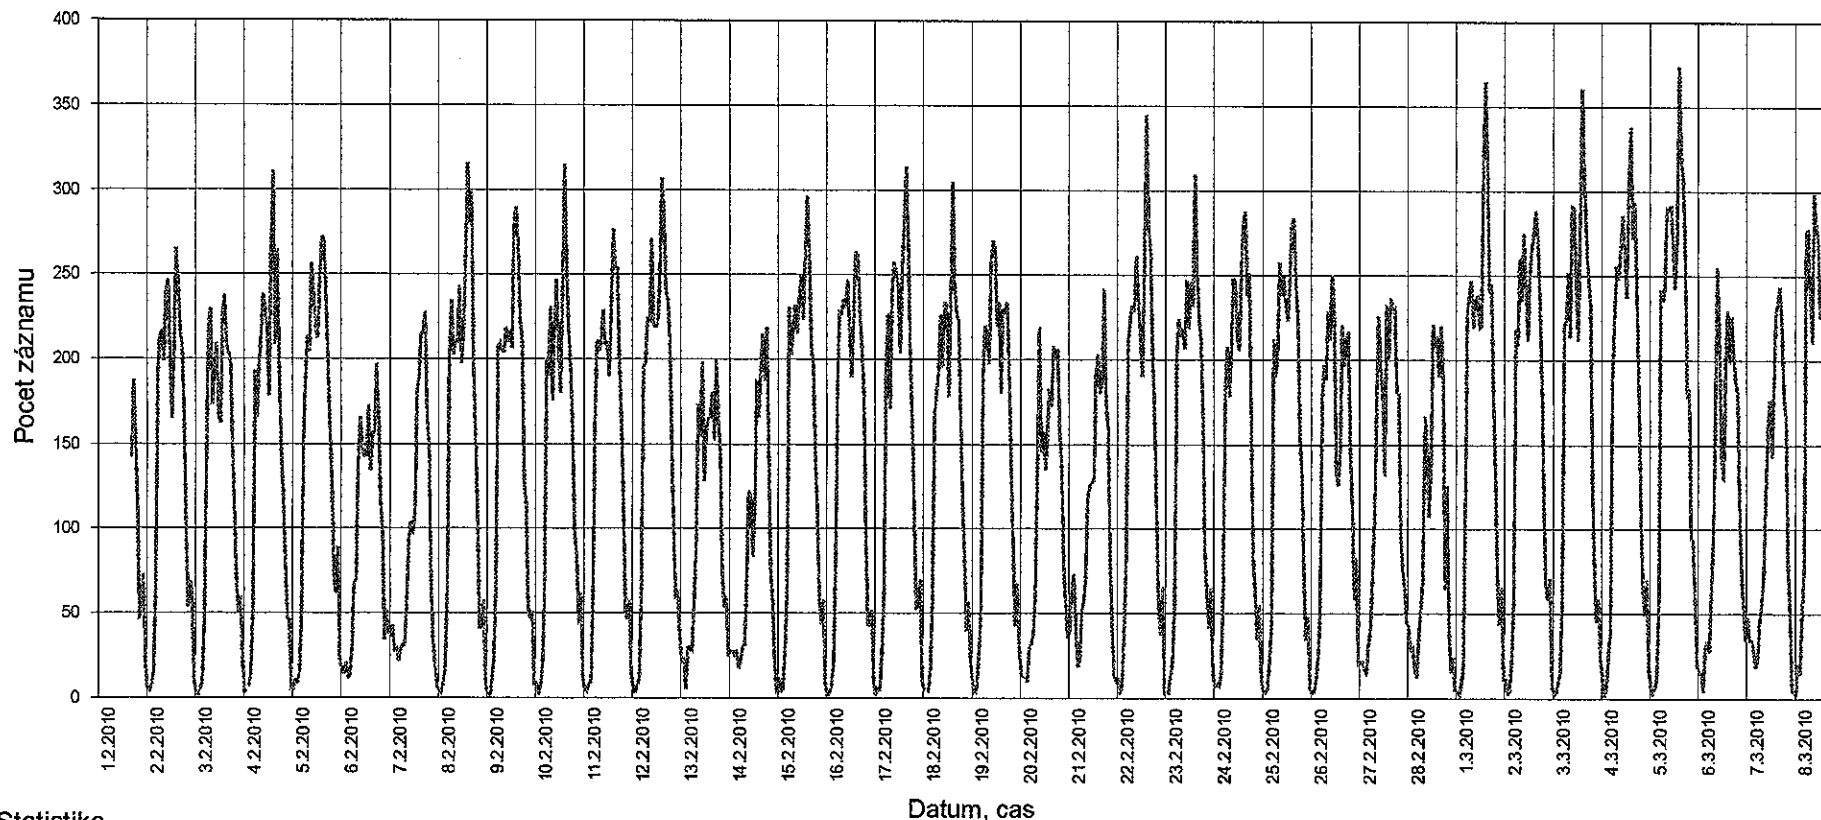

ulice Jevičská - únor 2010 1.2. - 8.3. 2010

Statistika

Casový úsek: 1. únor 2010, 16:21 hod. do 8. březen 2010, 17:46 hod.

Pocet záznamu 11656
 Průmerná rychlost Vp 57,3 km/h
 85% jede pomaleji nebo maximálně ... V85 55 km/h
 Maximální rychlost Vmax 131 km/h

ulice Jevíčská - únor 2010 1.2. - 8.3. 2010

Statistika

Casový úsek:	1. únor 2010, 16:21 hod. do 8. březen 2010, 17:46 hod.
Pocet záznamu	115656
Průmerná rychlostVp	37,3 km/h
85% jede pomaleji nebo maximálně ... V85	55 km/h
Maximální rychlostVmax	131 km/h

ulice Jevíčská - únor 2010 1.2. - 8.3. 2010

Statistika

Casový úsek: 1. únor 2010, 16:21 hod. do 8. březen 2010, 17:46 hod.

Pocet záznamu	115656
Prumerná rychlost	Vp 37,3 km/h
85% jede pomaleji nebo maximálne ...	V85 55 km/h
Maximální rychlost	Vmax 131 km/h

ulice Jevíčská - únor 2010 1.2. - 8.3. 2010

Statistika

Casový úsek: 1. únor 2010, 16:21 hod. do 8. březen 2010, 17:46 hod.

Počet záznamu 115656
 Průmerná rychlost Vp 37,3 km/h
 85% jede pomaleji nebo maximálně ... V85 55 km/h
 Maximální rychlost Vmax 131 km/h