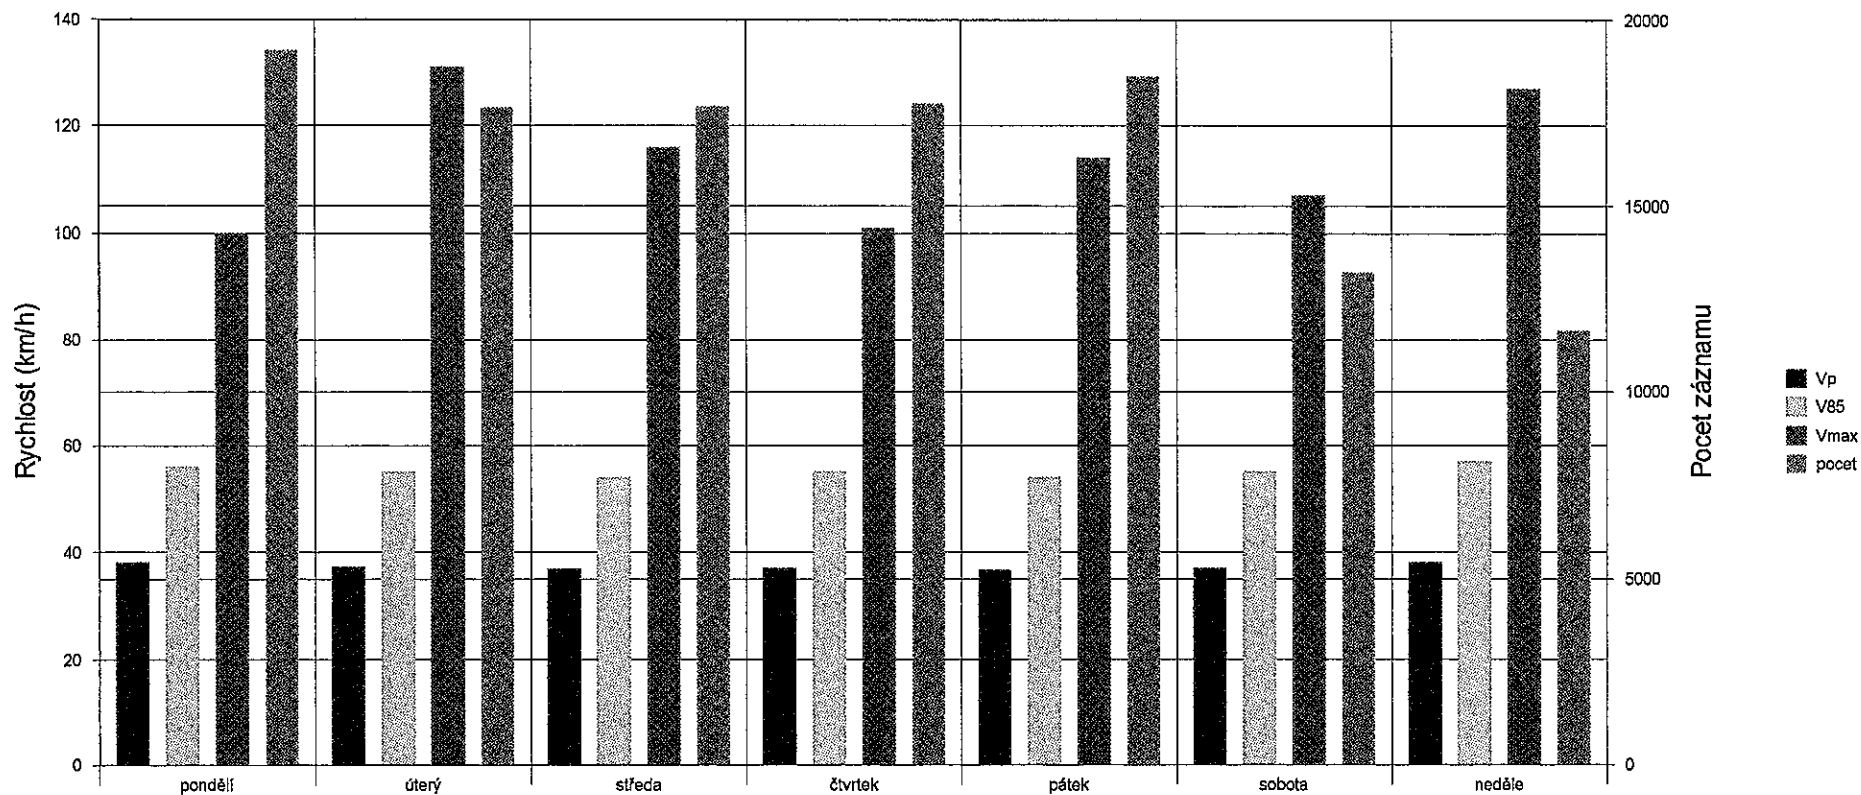

ulice Jevičská - únor 2010 1.2. - 8.3. 2010

Statistika

Casový úsek: 1. únor 2010, 16:21 hod. do 8. březen 2010, 17:46 hod.

Pocet záznamu 11656
 Průmerná rychlost Vp 57,3 km/h
 85% jede pomaleji nebo maximálně ... V85 55 km/h
 Maximální rychlost Vmax 131 km/h

ulice Jevíčská - únor 2010 1.2. - 8.3. 2010

Statistika

Casový úsek:	1. únor 2010, 16:21 hod. do 8. březen 2010, 17:46 hod.
Pocet záznamu	115656
Průmerná rychlostVp	37,3 km/h
85% jede pomaleji nebo maximálně ... V85	55 km/h
Maximální rychlostVmax	131 km/h